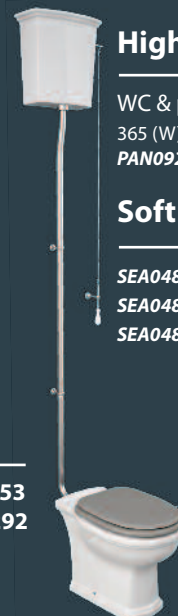

Soft Close Seat Options

SEA048WH Urea Gloss Seat **£75**
SEA048GR Grey Wood Seat **£131**
SEA048MW Matt White Wood **£131**