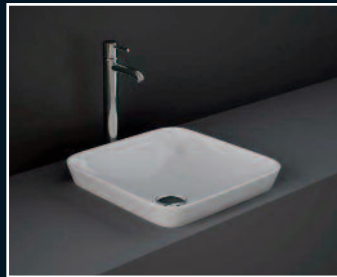

360 Varia Square - 0TH £204
Drop in Basin **BOW038WH**
360 (W) x 360 (D) x 130 (H)mm