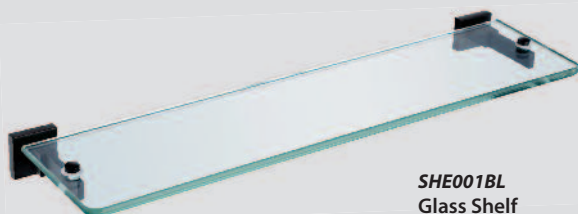

RAI014BL
Double Towel Rail **£123**
600 (W) x 110 (D) x 38(H) mm

RAI013BL
Single Towel Rail **£82**
600 (W) x 70 (D) x 38(H) mm

ROB004BL
Single Robe Hook **£31**
38 (W) x 55 (D) x 43 (H) mm

SHE003BL
Towel Rail & Shelf **£270**
600 (W) x 200 (D) x 115 (H) mm