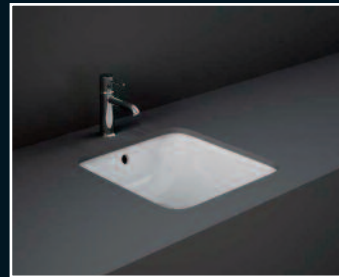

360 Varia Square £204
Under Counter **BOW044WH**
360 (W) x 360 (D) x 120 (H)mm