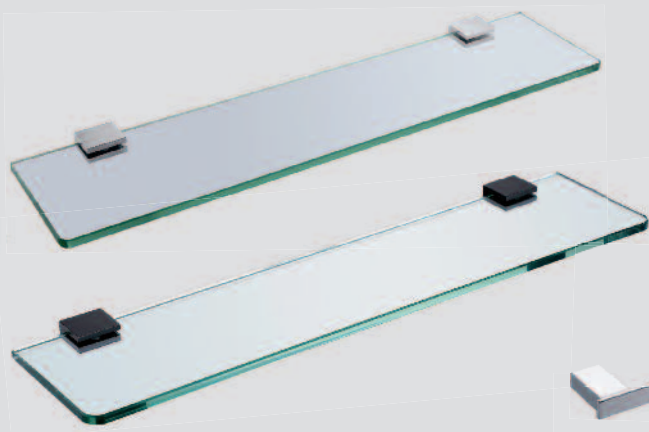

SHE004(XX)

Chelsea Glass Shelf

Chrome (CP) £70
 Matt Black (BL) £84
 500 (W) x 115 (D) x 8 (H) mm

RAI012(XX)

Single Towel Rail

Chrome (CP) £114
 Matt Black (BL) £131
 600 (W) x 65 (D) x 20 (H) mm

TOI004(XX)