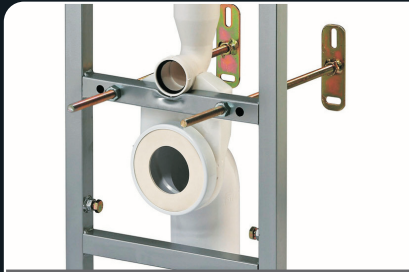

Cisterns & Frames
page 60 - 63