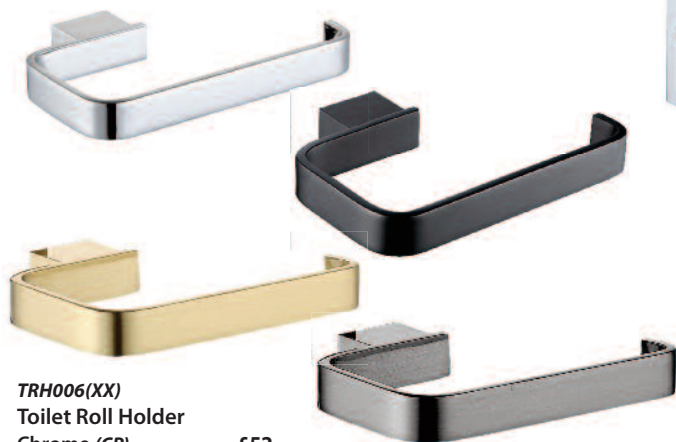

TUM003WH
Double Ceramic Tumbler **£56**
135 (W) x 70 (D) x 105 (H) mm

RIN007CP
Towel Ring **£93**
200 (W) x 70 (D) x 200 (H) mm

Chelsea Accessories

Chrome, Matt Black, Brushed Brass or Matt Grey Metal

TRH006(XX)