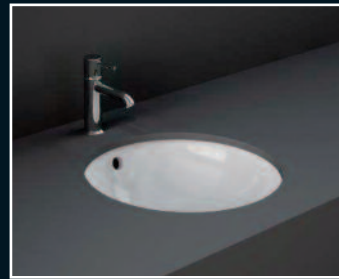

360 Varia Round £204
Under Counter **BOW043WH**
360 (Dia) x 120 (H)mm