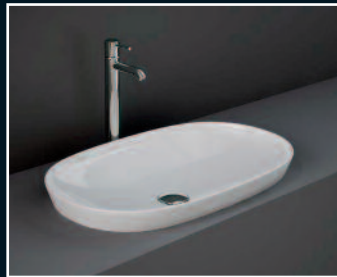

600 Varia Oval - 0TH £248
Drop in Basin **BOW032WH**
600 (W) x 360 (D) x 130 (H)mm