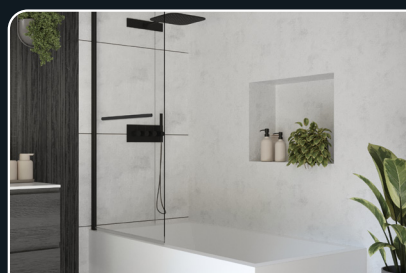

Bath Screens
pages 137 - 139