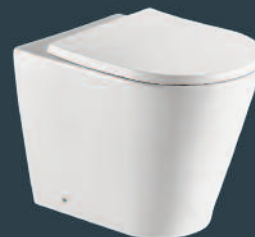

**RIMLESS
TECHNOLOGY**

Amari Back To Wall

Pan & Soft Close Seat **£275**
375 (W) x 520 (D) x 400 (H) mm
Choose Wrapover or Slim seat
Available on Page 5

**RIMLESS
TECHNOLOGY**

Meta Back To Wall

Pan & Soft Close Seat **£313**
361 (W) x 541 (D) x 415 (H) mm
Choose Wrapover or Slim seat
Available on Page 11