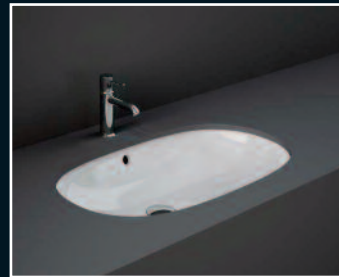

600 Varia Oval £248
Under Counter **BOW041WH**
600 (W) x 360 (D) x 120 (H)mm