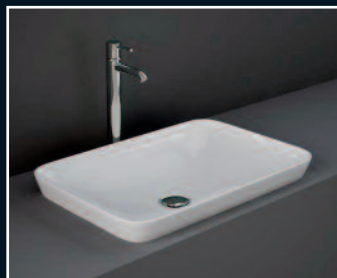

550 Varia Rectangle - 0TH £248
Drop in Basin **BOW034WH**
550 (W) x 360 (D) x 130 (H)mm