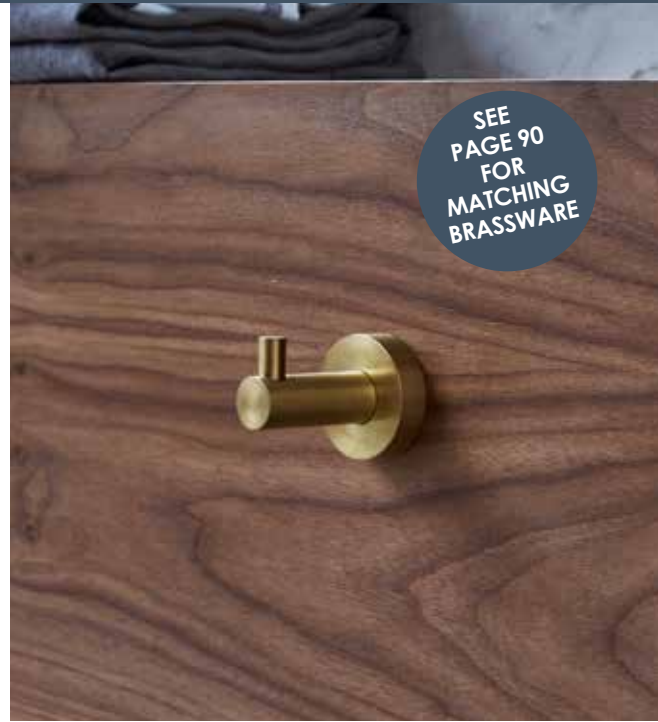

HOXTON

Towel Rail
69(w) x 85(h) x 69(d)mm

Chrome **£79.00**

Towel Ring
163(w) x 180(h) x 66(d)mm

Chrome **£55.00**
Matt Black **£69.00**
Brushed Brass **£69.00**

Robe Hook
45(w) x 45(h) x 61(d)mm

Chrome **£35.00**
Matt Black **£45.00**
Brushed Brass **£45.00**