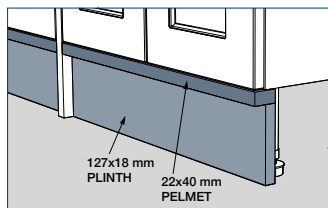

PLINTHS & PELMETS

	200MM TWO PIECE	300MM TWO PIECE	400MM TWO PIECE	500MM TWO PIECE	600MM TWO PIECE	700MM TWO PIECE	2500MM PLINTH (127MM)	2500MM PLINTH (150MM)	2500MM PELMET
PLINTH	200x127x19	300x127x19	400x127x19	500x127x19	600x127x19	700x127x19	2500x127x19	2500x150x19	2500x40x22
PELMET	200x40x22	300x40x22	400x40x22	500x40x22	600x40x22	700x40x22			
	£120.00	£126.00	£145.00	£150.00	£165.00	£175.00	£116.00	£116.00	£163.00
○ COTTON WHITE	6021CN	6022CN	6023CN	6024CN	6025CN	6026CN	6028CN	6005CN	6027CN
○ SHALE	6021SE	6022SE	6023SE	6024SE	6025SE	6026SE	6028SE	6005SE	6027SE
○ LAGOON MIST	6021LM	6022LM	6023LM	6024LM	6025LM	6026LM	6028LM	6005LM	6027LM
○ SPRUCE	6021SU	6022SU	6023SU	6024SU	6025SU	6026SU	6028SU	6005SU	6027SU
○ MARITIME BLUE	6021MT	6022MT	6023MT	6024MT	6025MT	6026MT	6028MT	6005MT	6027MT
○ SLATE	6021ST	6022ST	6023ST	6024ST	6025ST	6026ST	6028ST	6005ST	6027ST

CORNICE

A traditional touch for the top of Pentland wall units.

CORNICE	CORNICE
1500x79x64	2500x79x64
£140.00	£190.00

○ COTTON WHITE	6045CN	6046CN
○ SHALE	6045SE	6046SE
○ LAGOON MIST	6045LM	6046LM
○ SPRUCE	6045SU	6046SU
○ MARITIME BLUE	6045MT	6046MT
○ SLATE	6045ST	6046ST

LIGHT PELMET

Perfect under-wall unit trim to facilitate concealed lights. Can be used as a modern cornice.

LIGHT PELMET	LIGHT PELMET
1500x50x30	2500x50x30
£140.00	£190.00

○ COTTON WHITE	6035CN	6036CN
○ SHALE	6035SE	6036SE
○ LAGOON MIST	6035LM	6036LM
○ SPRUCE	6035SU	6036SU
○ MARITIME BLUE	6035MT	6036MT
○ SLATE	6035ST	6036ST