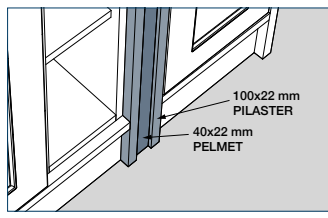

PLINTHS & PELMETS

	200MM TWO PIECE	300MM TWO PIECE	400MM TWO PIECE	500MM TWO PIECE	600MM TWO PIECE	700MM TWO PIECE	2500MM PLINTH (127MM)	2500MM PLINTH (150MM)	2500MM PELMET
PLINTH	200x127x19	300x127x19	400x127x19	500x127x19	600x127x19	700x127x19	2500x127x19	2500x150x19	2500x40x22
PELMET	200x40x22	300x40x22	400x40x22	500x40x22	600x40x22	700x40x22			
	£120.00	£126.00	£145.00	£150.00	£165.00	£175.00	£116.00	£116.00	£163.00
○ COTTON WHITE	6021CN	6022CN	6023CN	6024CN	6025CN	6026CN	6028CN	6005CN	6027CN
○ SHALE	6021SE	6022SE	6023SE	6024SE	6025SE	6026SE	6028SE	6005SE	6027SE
○ LAGOON MIST	6021LM	6022LM	6023LM	6024LM	6025LM	6026LM	6028LM	6005LM	6027LM
○ SPRUCE	6021SU	6022SU	6023SU	6024SU	6025SU	6026SU	6028SU	6005SU	6027SU
○ MARITIME BLUE	6021MT	6022MT	6023MT	6024MT	6025MT	6026MT	6028MT	6005MT	6027MT
○ SLATE	6021ST	6022ST	6023ST	6024ST	6025ST	6026ST	6028ST	6005ST	6027ST

CORNICE

A traditional touch for the top of Pentland wall units.

CORNICE	CORNICE
1500x79x64	2500x79x64
£140.00	£190.00

○ COTTON WHITE	6045CN	6046CN
○ SHALE	6045SE	6046SE
○ LAGOON MIST	6045LM	6046LM
○ SPRUCE	6045SU	6046SU
○ MARITIME BLUE	6045MT	6046MT
○ SLATE	6045ST	6046ST

LIGHT PELMET

Perfect under-wall unit trim to facilitate concealed lights. Can be used as a modern cornice.

LIGHT PELMET	LIGHT PELMET
1500x50x30	2500x50x30
£140.00	£190.00

○ COTTON WHITE	6035CN	6036CN
○ SHALE	6035SE	6036SE
○ LAGOON MIST	6035LM	6036LM
○ SPRUCE	6035SU	6036SU
○ MARITIME BLUE	6035MT	6036MT
○ SLATE	6035ST	6036ST