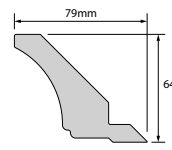

PLINTHS & PELMETS

	200MM TWO PIECE	300MM TWO PIECE	400MM TWO PIECE	500MM TWO PIECE	600MM TWO PIECE	700MM TWO PIECE	2500MM PLINTH (127MM)	2500MM PLINTH (150MM)	2500MM PELMET
PLINTH	200x127x19	300x127x19	400x127x19	500x127x19	600x127x19	700x127x19	2500x127x19	2500x150x19	2500x40x22
PELMET	200x40x22	300x40x22	400x40x22	500x40x22	600x40x22	700x40x22			
	£120.00	£126.00	£145.00	£150.00	£165.00	£175.00	£116.00	£116.00	£163.00
○ COTTON WHITE	6021CN	6022CN	6023CN	6024CN	6025CN	6026CN	6028CN	6005CN	6027CN
○ SHALE	6021SE	6022SE	6023SE	6024SE	6025SE	6026SE	6028SE	6005SE	6027SE
○ LAGOON MIST	6021LM	6022LM	6023LM	6024LM	6025LM	6026LM	6028LM	6005LM	6027LM
○ SPRUCE	6021SU	6022SU	6023SU	6024SU	6025SU	6026SU	6028SU	6005SU	6027SU
○ MARITIME BLUE	6021MT	6022MT	6023MT	6024MT	6025MT	6026MT	6028MT	6005MT	6027MT
○ SLATE	6021ST	6022ST	6023ST	6024ST	6025ST	6026ST	6028ST	6005ST	6027ST

CORNICE

A traditional touch for the top of Pentland wall units.

CORNICE	CORNICE
1500x79x64	2500x79x64
£140.00	£190.00

○ COTTON WHITE	6045CN	6046CN
○ SHALE	6045SE	6046SE
○ LAGOON MIST	6045LM	6046LM
○ SPRUCE	6045SU	6046SU
○ MARITIME BLUE	6045MT	6046MT
○ SLATE	6045ST	6046ST